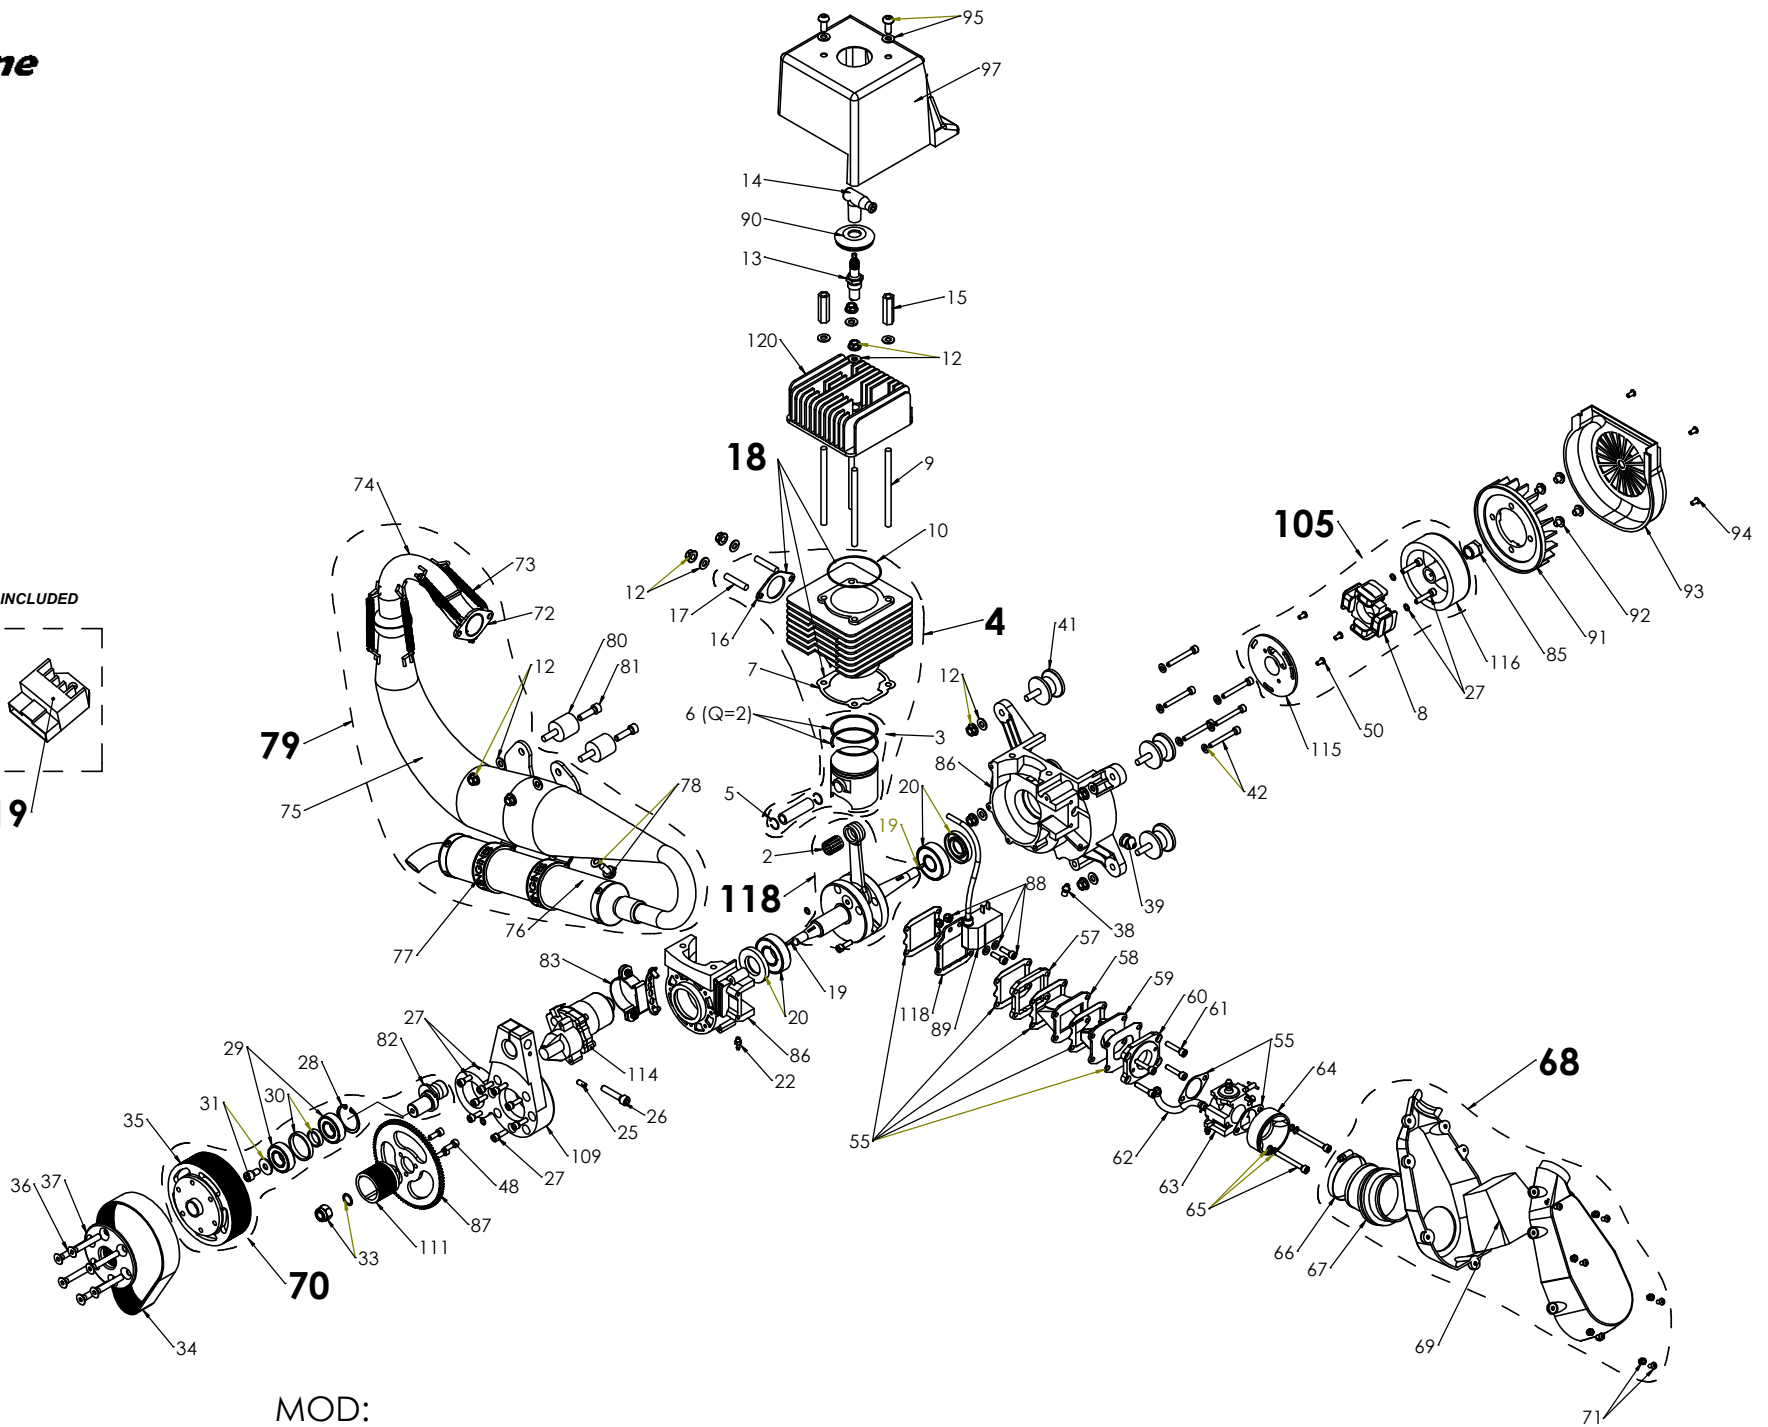

IN DOTAZIONE / INCLUDED

MOD:
 -F1-VRFE Motore verticale, raffreddamento forzato, avviamento elettrico/
 Vertical engine, forced cooling, electric starter