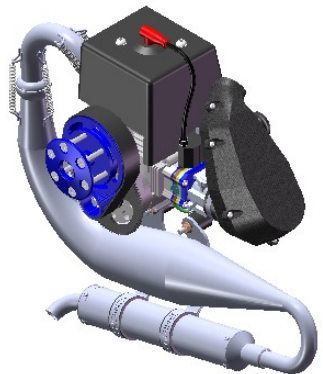

IN DOTAZIONE / INCLUDED

MOD:
 -F1-VRFE Motore verticale, raffreddamento forzato, avviamento elettrico/
 Vertical engine, forced cooling, electric starter