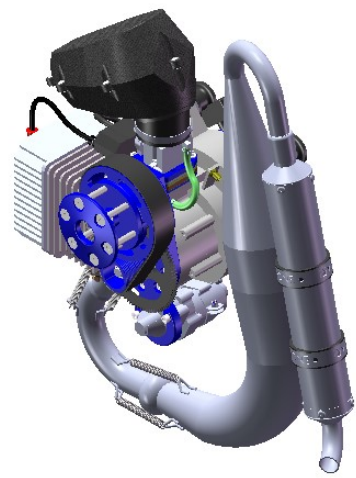

IN DOTAZIONE / INCLUDED

121 119