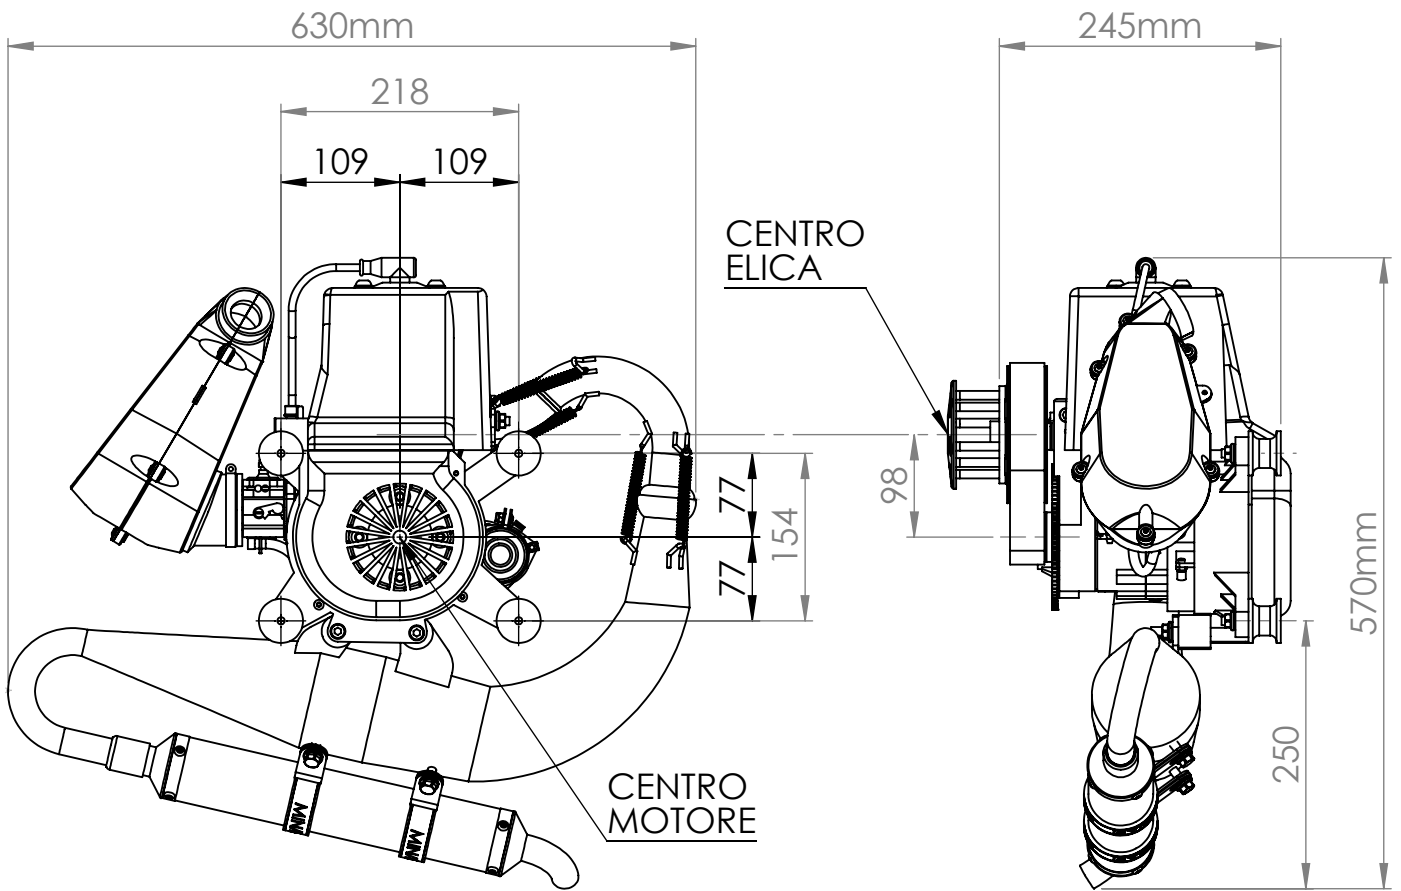

MOD:

-F1-VRFE Motore verticale, raffreddamento forzato, avviamento elettrico /
Vertical engine, forced cooling, electric starter

A termine di legge ci riserviamo la proprietà del presente disegno del prodotto o renderlo noto a terzi senza l'autorizzazione di PARMAKIT. Inoltre la Ditta si riserva di apportare modifiche alla propria produzione senza preavviso ed in qualsiasi momento. At the end of the law, we reserve the ownership of this drawing with forbidden to reproduce or disclosed to third parties without the permission of PARMAKIT. In addition, the Company reserves the right to make changes to its products without notice at any time.